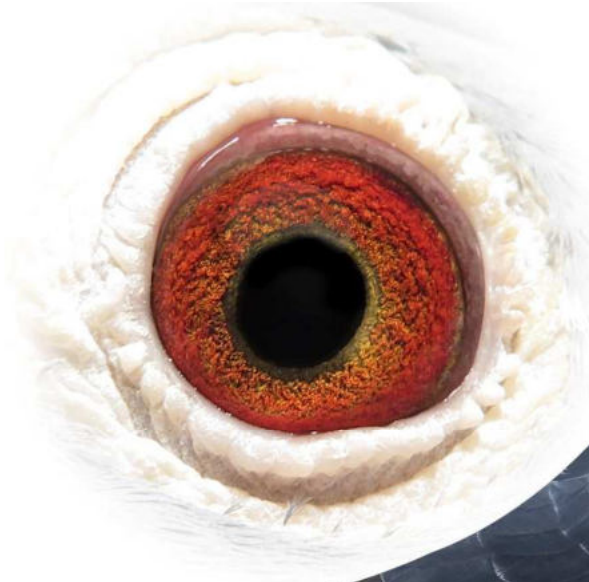

DV-13-05138-1655