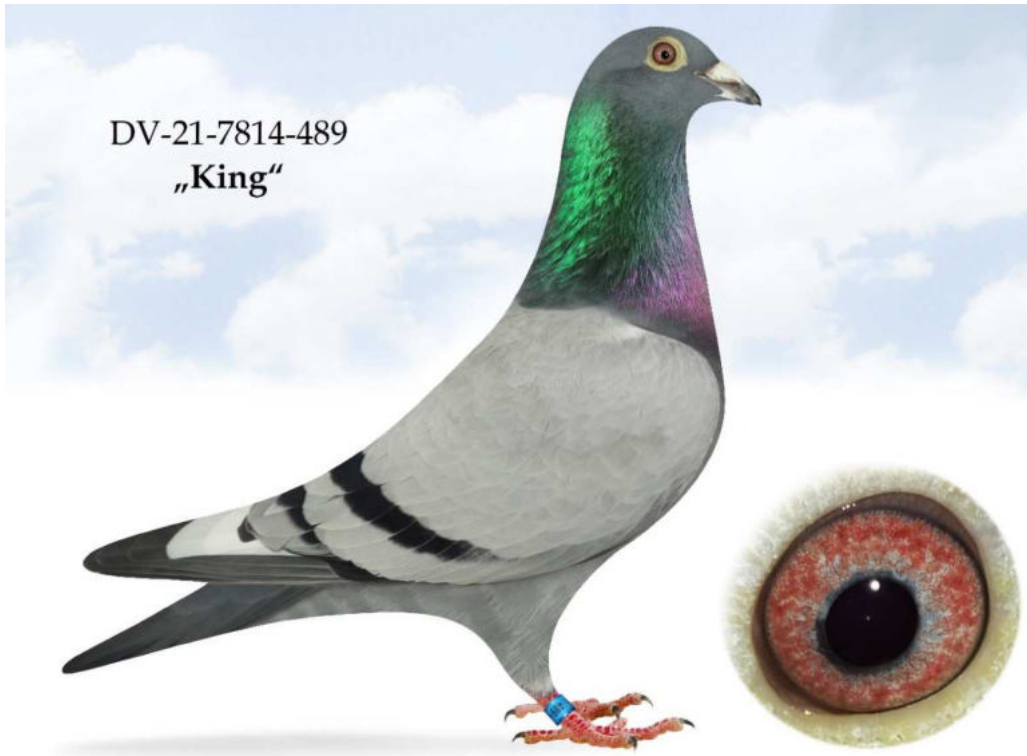

He B-08-6383151

Heremans
"Tochter Olymp. 03"
MK

Dcera "Olympiade 03"x dcera
"Nieuwe Rossi"

Vítězslav a Mojmír Máchovi

73924 Krmelín 405

420 608 712 690

420 777 621 264

Chovný pár číslo: 6A