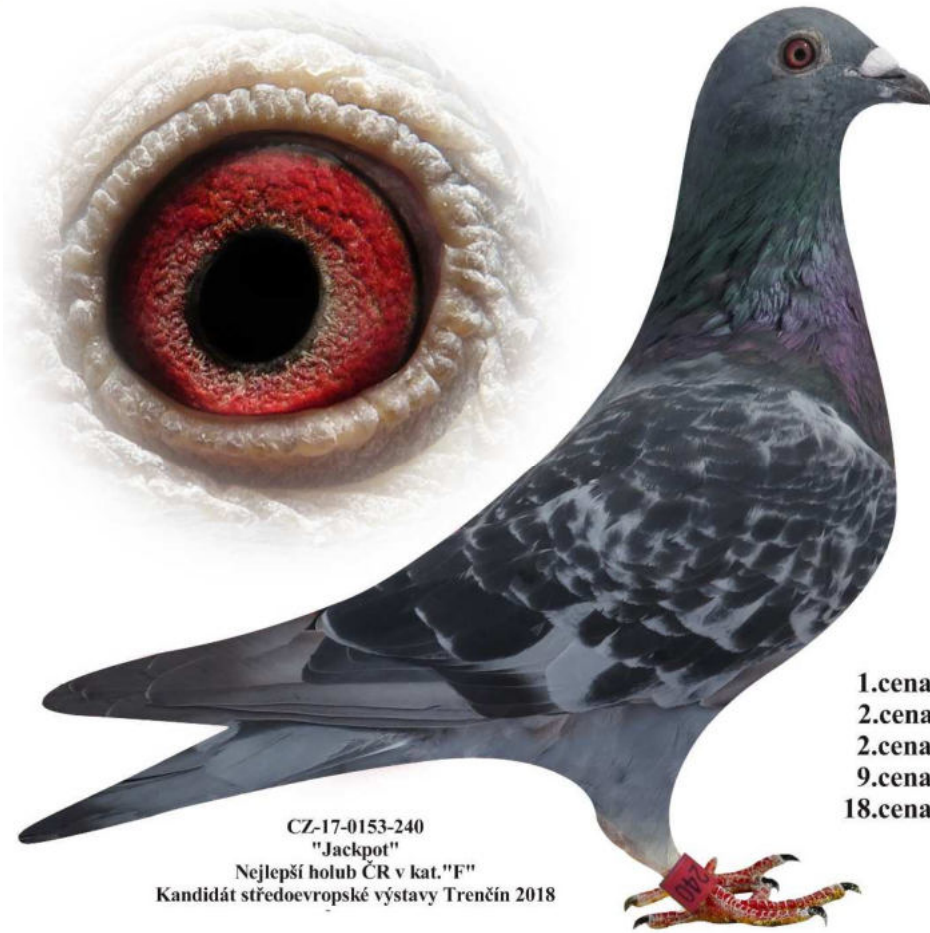

MK
Matka nejlepšího holuba ČR
kat."F" 2017 "Jackpota".

Je také matkou mnoha dalších
dobrých závodníků.

Např v r.2020 -He-19-0153-
736- 1cena-3150hol., 18.cena
3096 hol.

H DV-13-05080-980

Prange
"Robert"
MP
Syn účastníka Olympiady
Oostende v kat."D".

He DV-05-02452-77

Koopman-Prange
MK
V holubici je silně nakrevněná
Koopmanova linie holuba
"Beatrixdoffer"

CZ-17-0153-240
"Jackpot"
Nejlepší holub ČR v kat."F"
Kandidát středoevropské výstavy Trenčín 2018