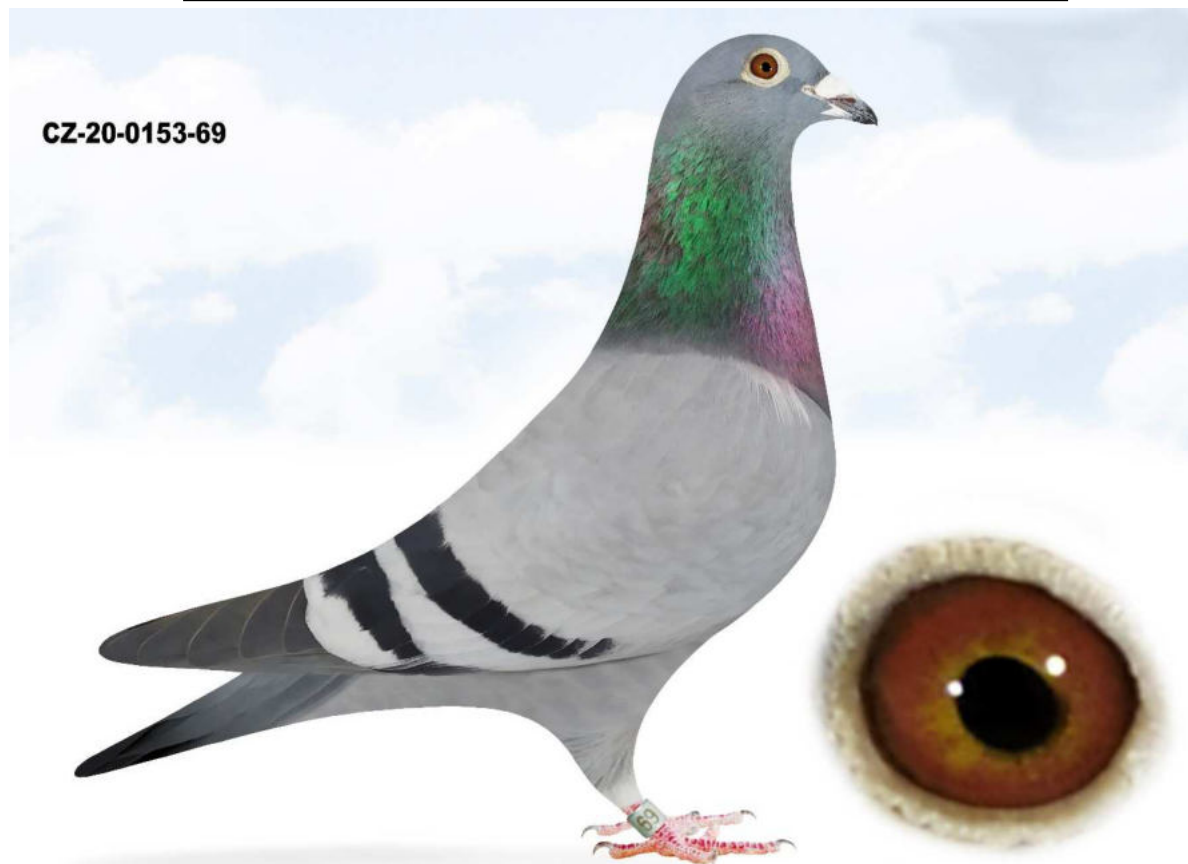

Holub pár: 11R

Holubice pár: 7A