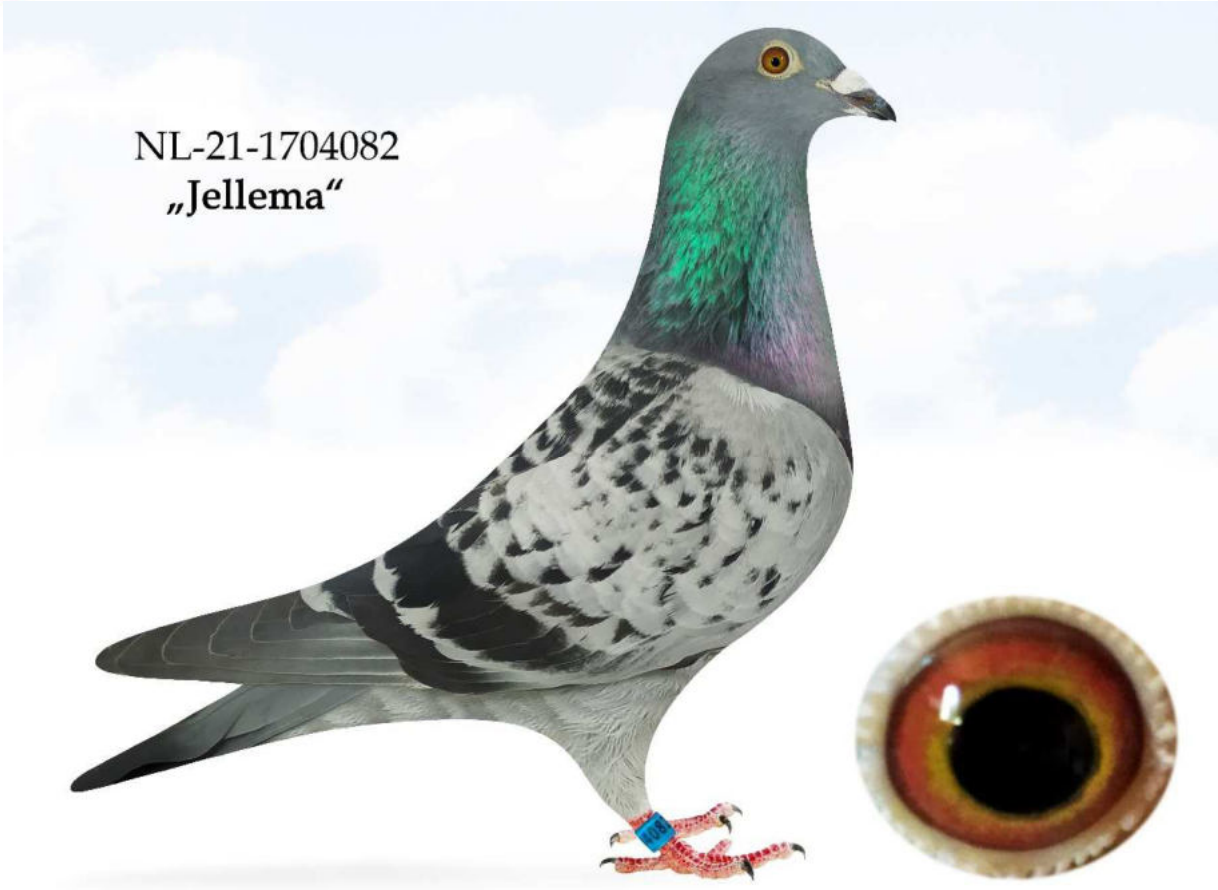

NL-21-1704082
„Jellema“

Chovný pár: 9A