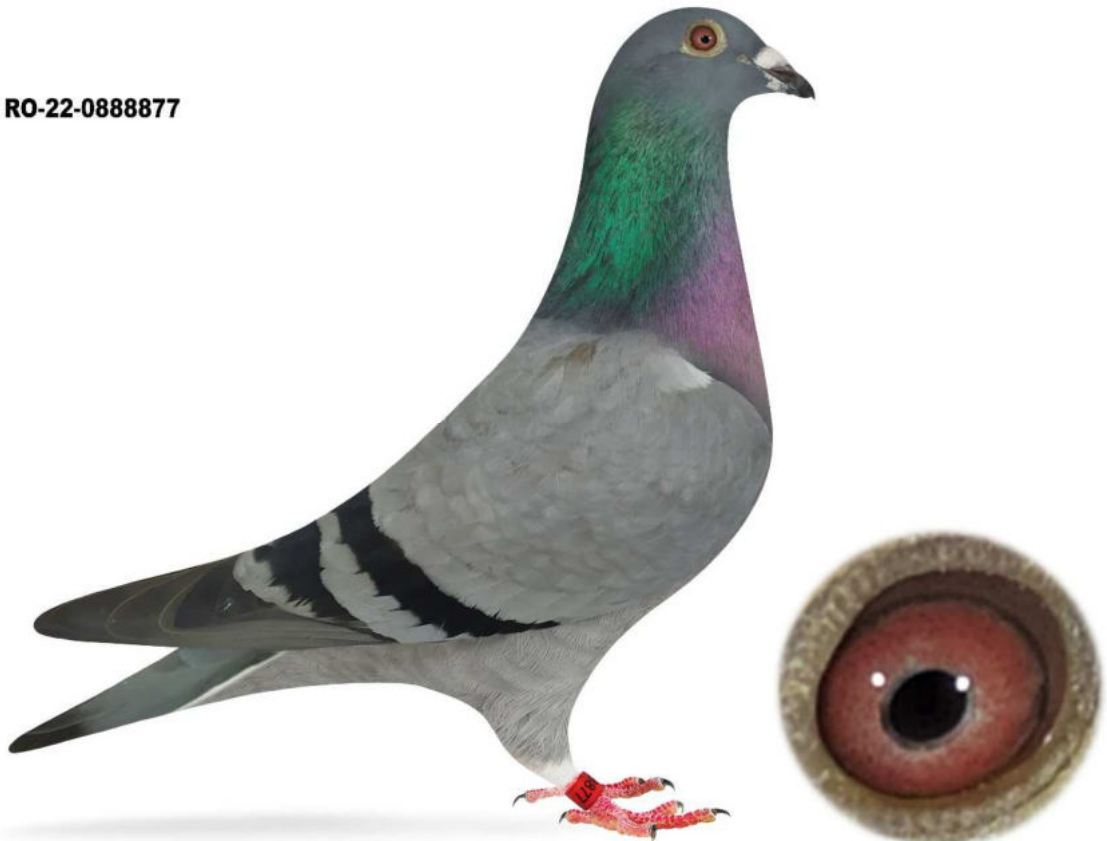

Exclusive sale
Chris Beckers

♂ NL22-8121753

ORIGINAL > CHRIS BECKERS

Design: vanboxtelreclame.nl YBR

TOPPIGEONS.COM

Chovný pár: 34R

RO-22-0888877