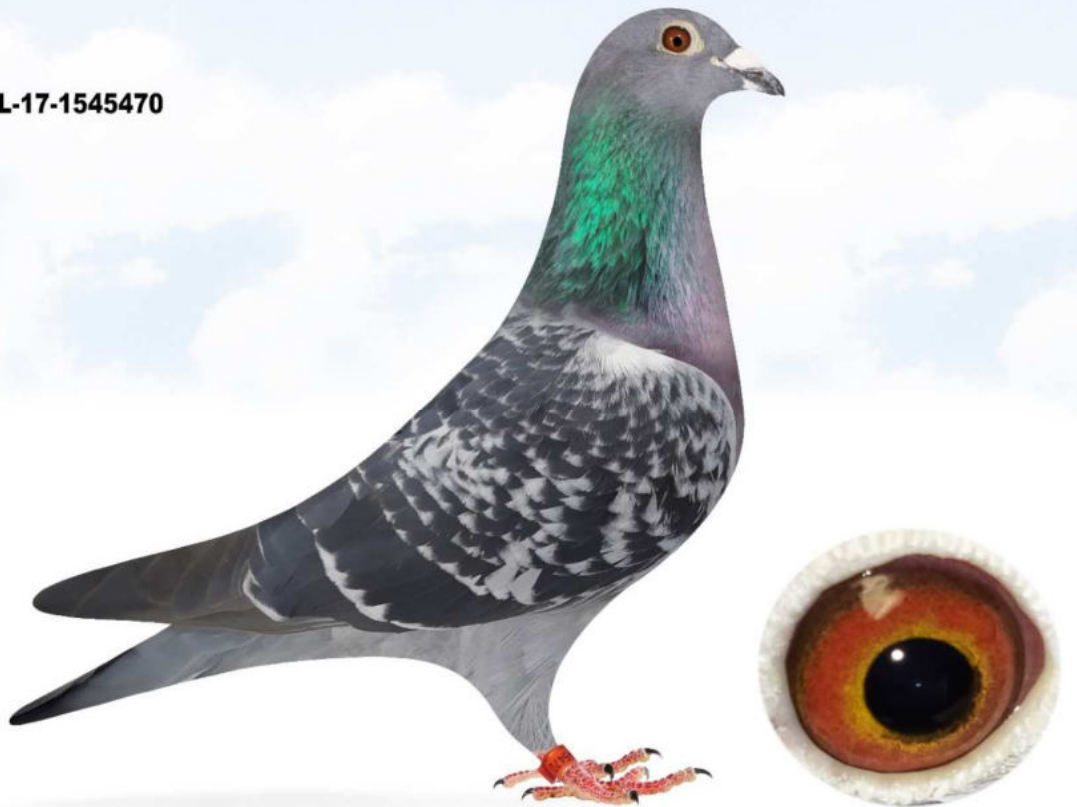

Pár: 1A

NL-17-1545470